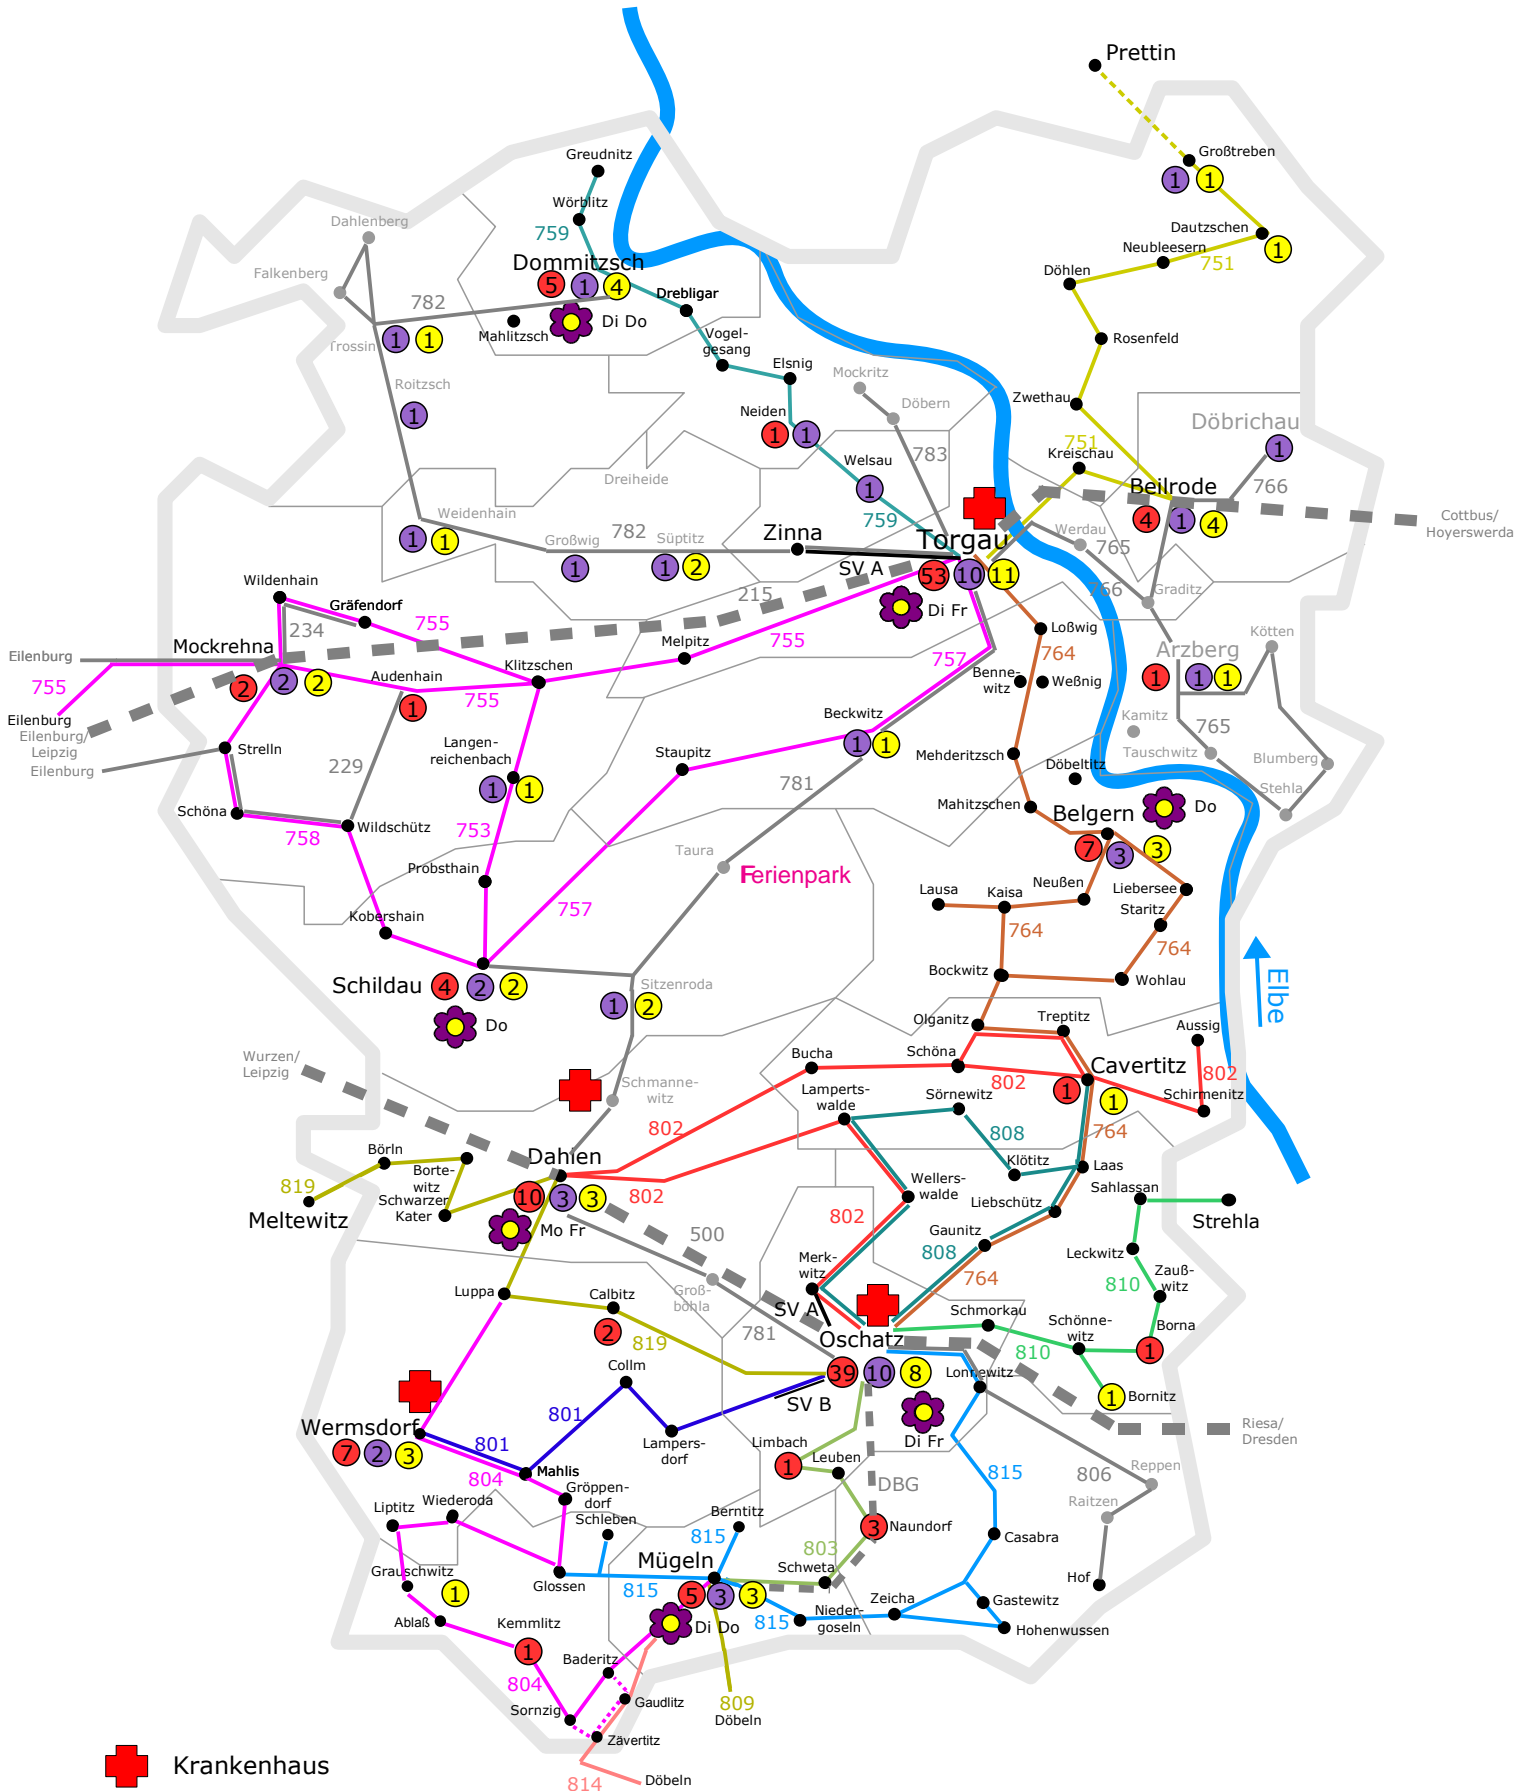

Ferienliniennetzplan

- Krankenhaus
- Anzahl Standorte im Gesundheitswesen / Einzelhandel / Banken- & Postnetz
- Wochenmarkt mit Markttagen
- 816 / SV A Regional- / Stadtbushlinie der OVH mit Liniennummer
- 781 Buslinien anderer Verkehrsunternehmen
- 751 Alternative Bedienform (Rufbus)
- 500 Eisenbahnlinie der Deutschen Bahn
- DBG Eisenbahnlinie der der Döllnitzbahn
- 804 Bedienung zeitweise (nur an Markttagen in Mügeln)